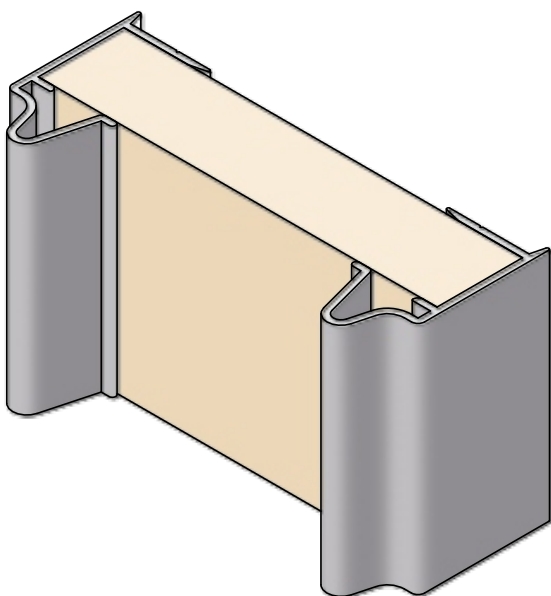

3 л.м. - **49,00 лв.**

HANDLE PROFILE ART.1227