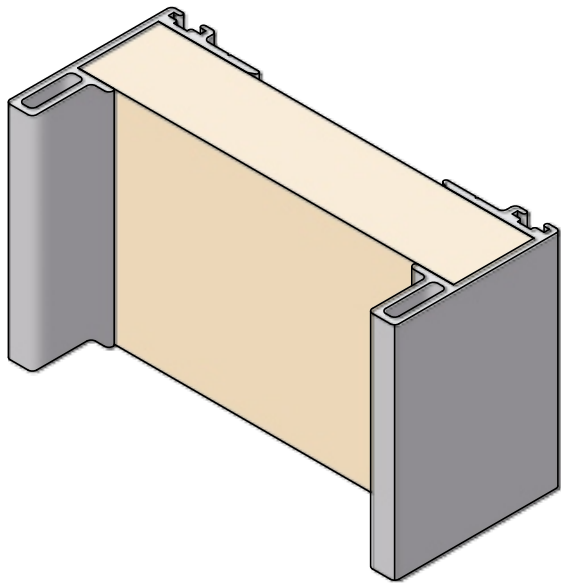

Тондо - код: 1226

3 л.м. - **49,00 лв.**