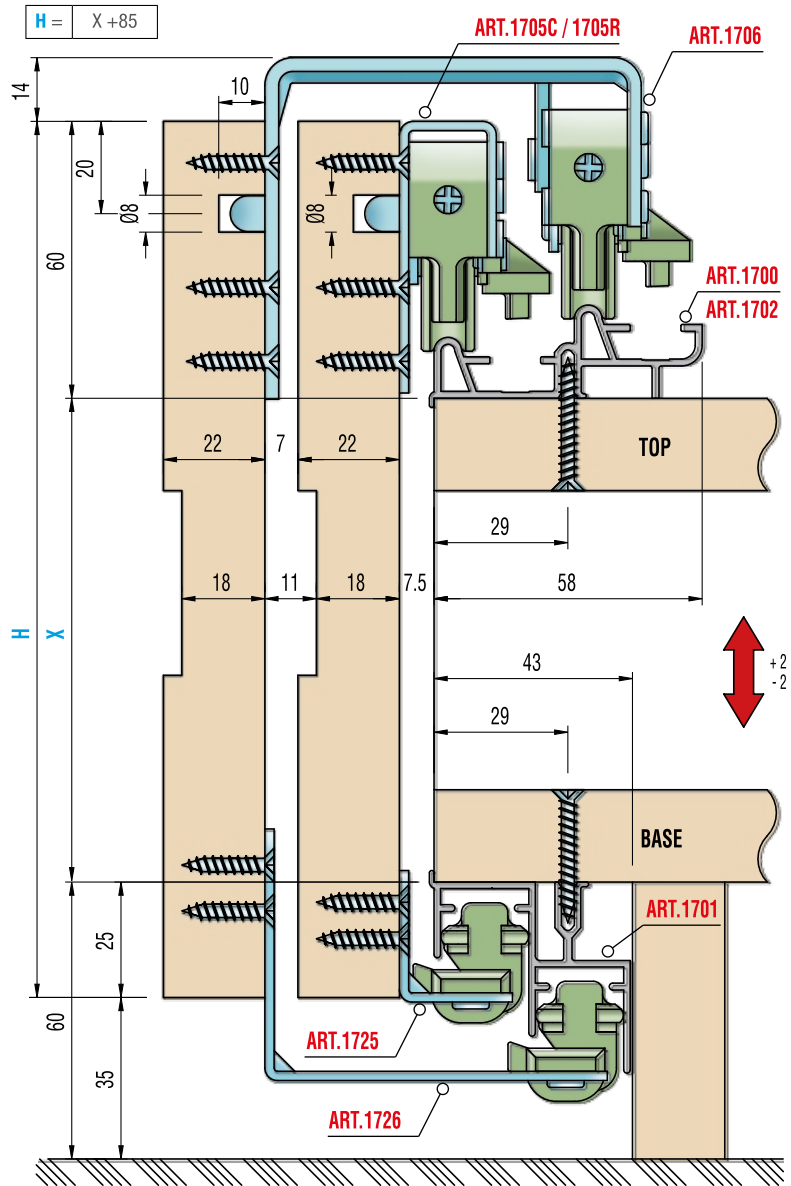

Sezione verticale / Vertical section