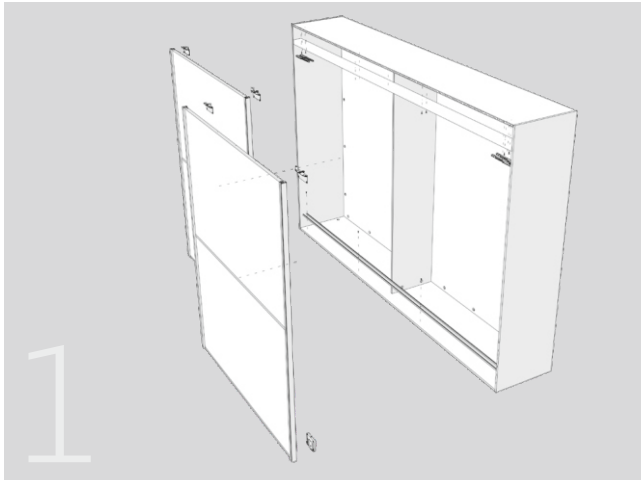

■ JUNIOR-6 INDAmatic standard

INDAmatic standard assembly

INDAmatic