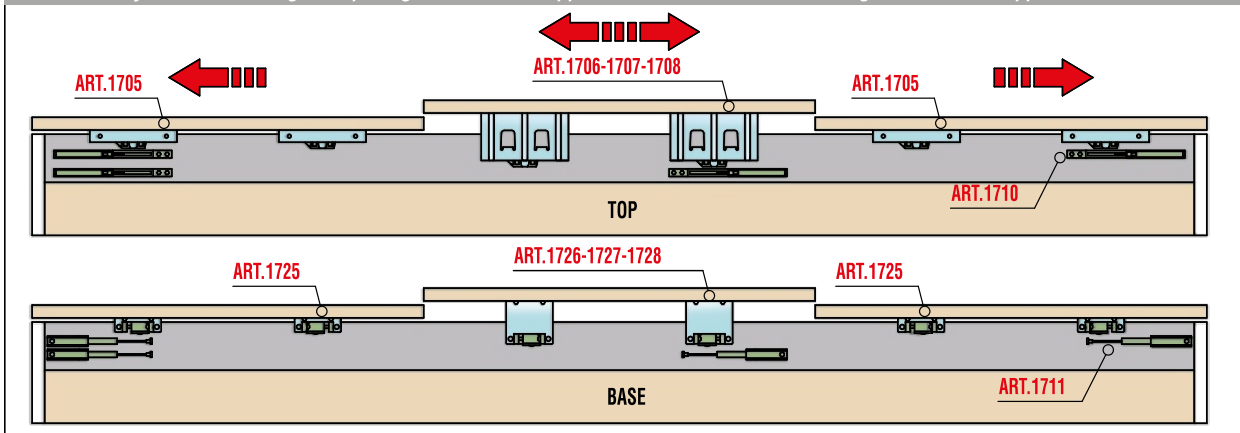

Sistema a tre ante con fermi deceleranti in chiusura e apertura per lanta esterna e in chiusura per le ante interne / Three-doors system with closing and opening deceleration stoppers for the outer door and closing deceleration stoppers for the inner doors