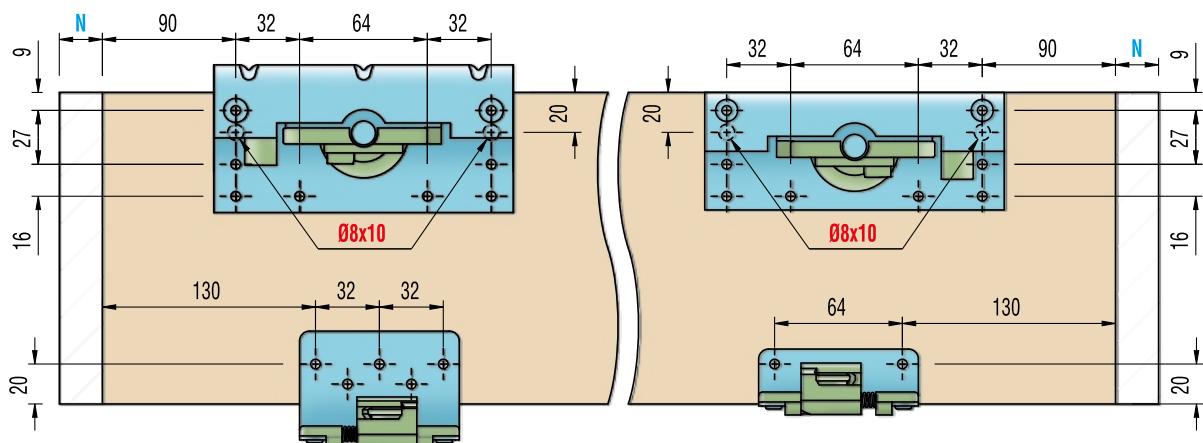

Schema Foratura ante / Doors drilling

N = SORMONTO SPALLA MOBILE / WARDROBE SIDE OVERLAP