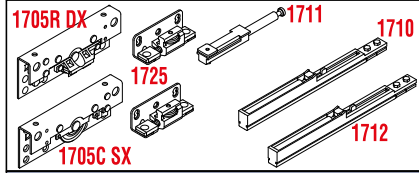

3 л.м. - **49,00 лв.**

Стил - код: 1227

3 л.м. - **49,00 лв.**

Цена на механизъм за гардероб с 3 врати с плавно - 490,20 лв с ДДС
/без кант дръжки/

KIT 1705/3-1725 DX - MAX 80 KG

KIT 1705/3-1725 SX - MAX 80 KG