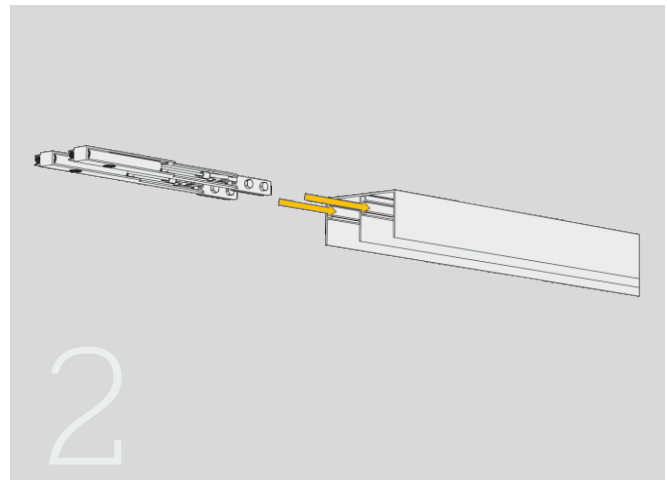

■ JUNIOR-6 INDAmatic standard

INDAmatic standard assembly

INDAmatic