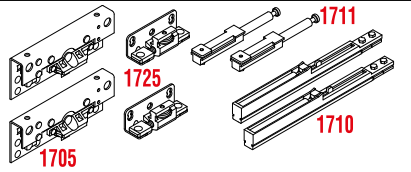

Sezione verticale / Vertical section

KIT 1705-1725 - MAX 80 KG