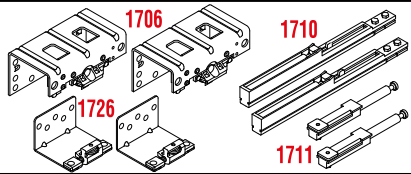

KIT 1706-1726 - MAX 80 KG