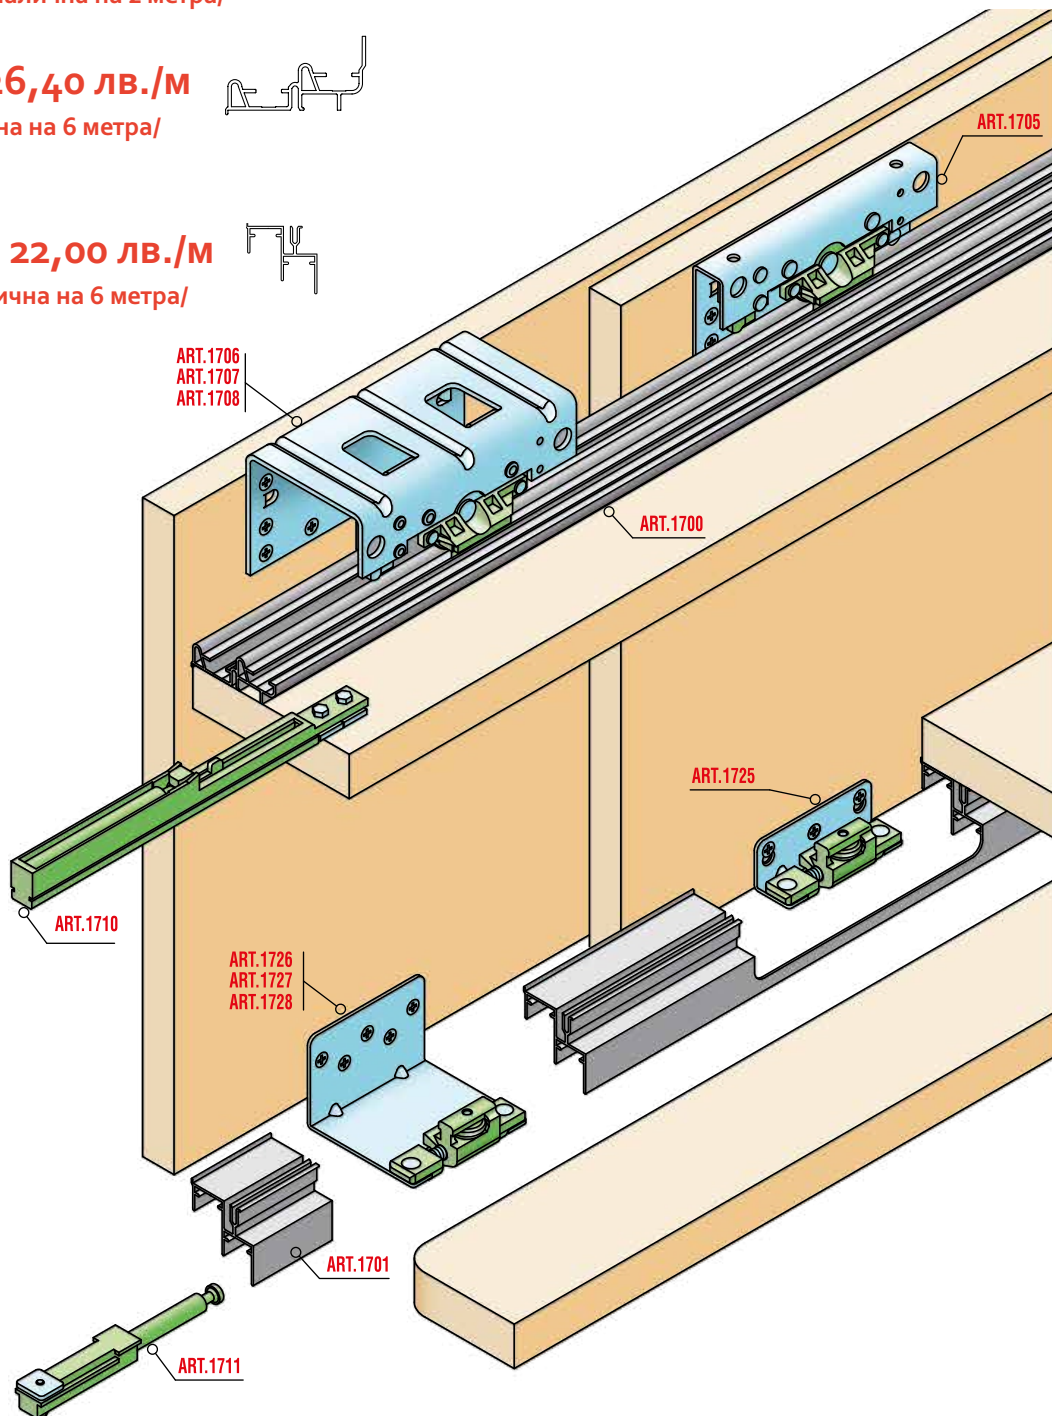

Кант дръжка

Тондо - код: 1226

3 л.м. - **49,00 лв.**

Стил - код: 1227

3 л.м. - **49,00 лв.**

Стил
код: 1227

Тондо
код: 1226

Цена на механизъм за гардероб с 2 врати с плавно - 316,80 лв с ДДС
/без кант дръжки/