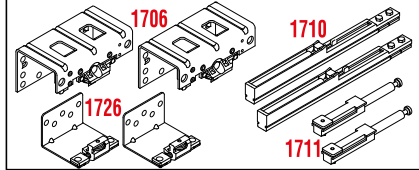

KIT 1706-1726 - MAX 80 KG