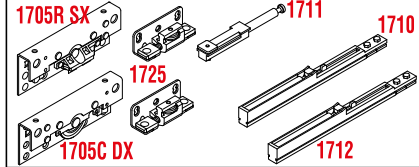

3 л.м. - **49,00 лв.**

Стил - код: 1227

3 л.м. - **49,00 лв.**

Цена на механизъм за гардероб с 3 врати с плавно - 490,20 лв с ДДС
/без кант дръжки/

KIT 1705/3-1725 DX - MAX 80 KG

KIT 1705/3-1725 SX - MAX 80 KG