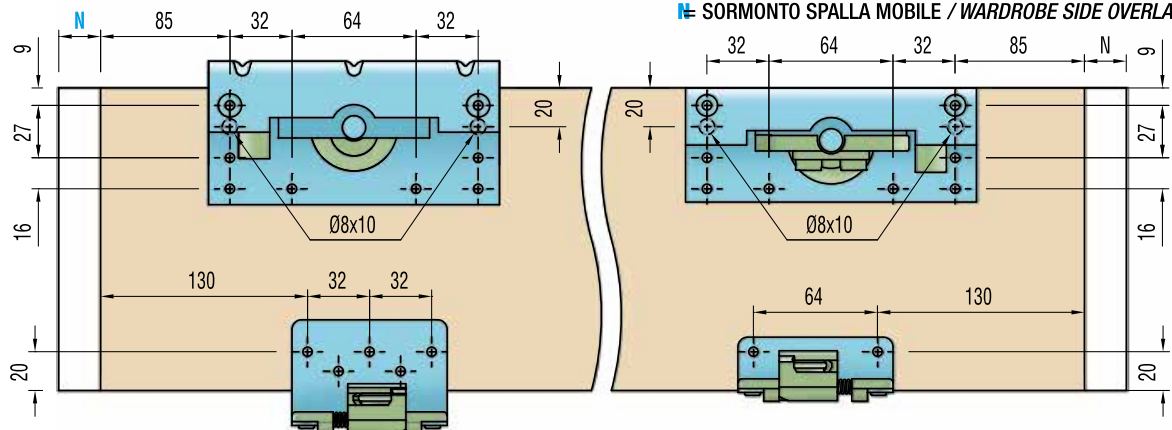

Schema Foratura ante / Doors drilling