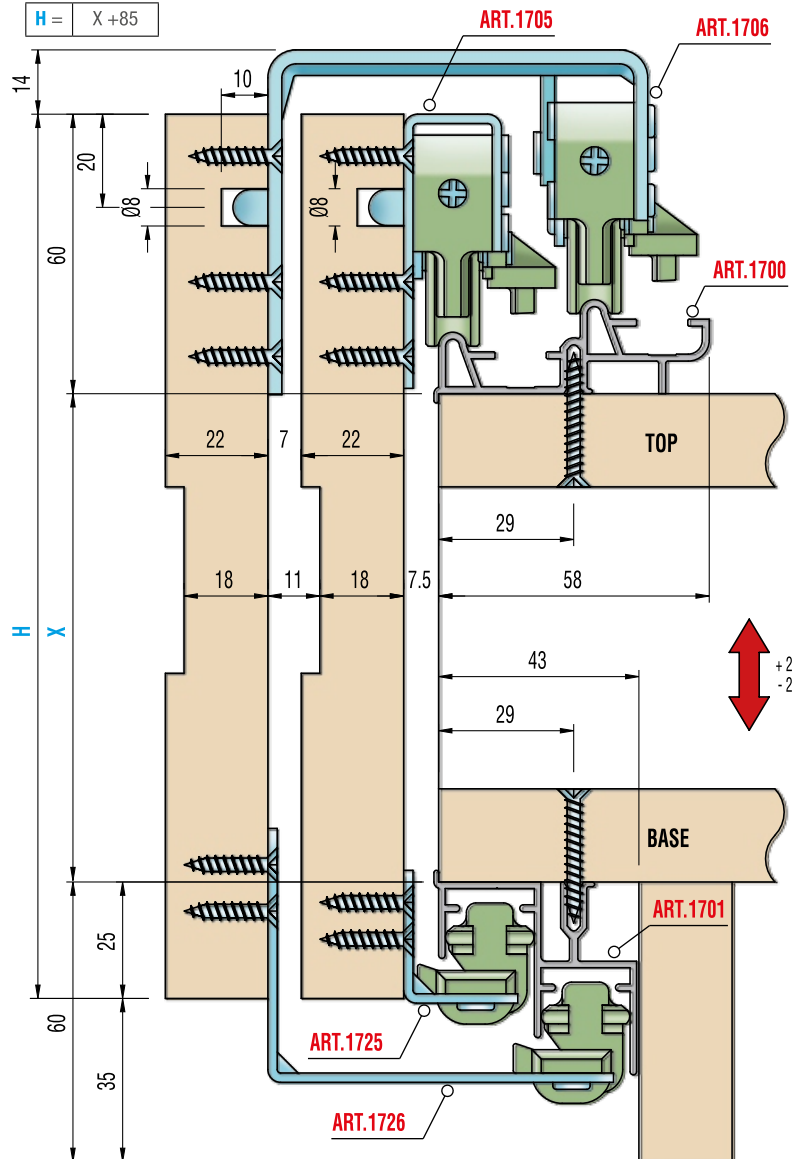

Schema Foratura ante / Doors drilling

N = SORMONTO SPALLA MOBILE / WARDROBE SIDE OVERLAP

Montaggio ante / Doors assembling

Posizionare l'anta (interna ed esterna) sull'apposita sede del profilo superiore.
Place the door (the inside and the outside one) onto the appropriate seat of the upper profile.