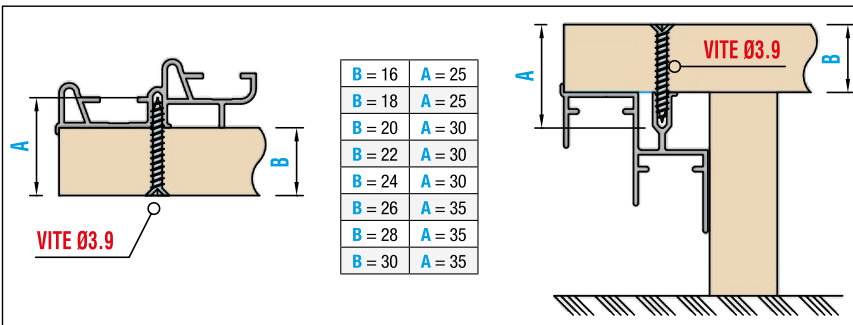

Lunghezza vite / Screw length