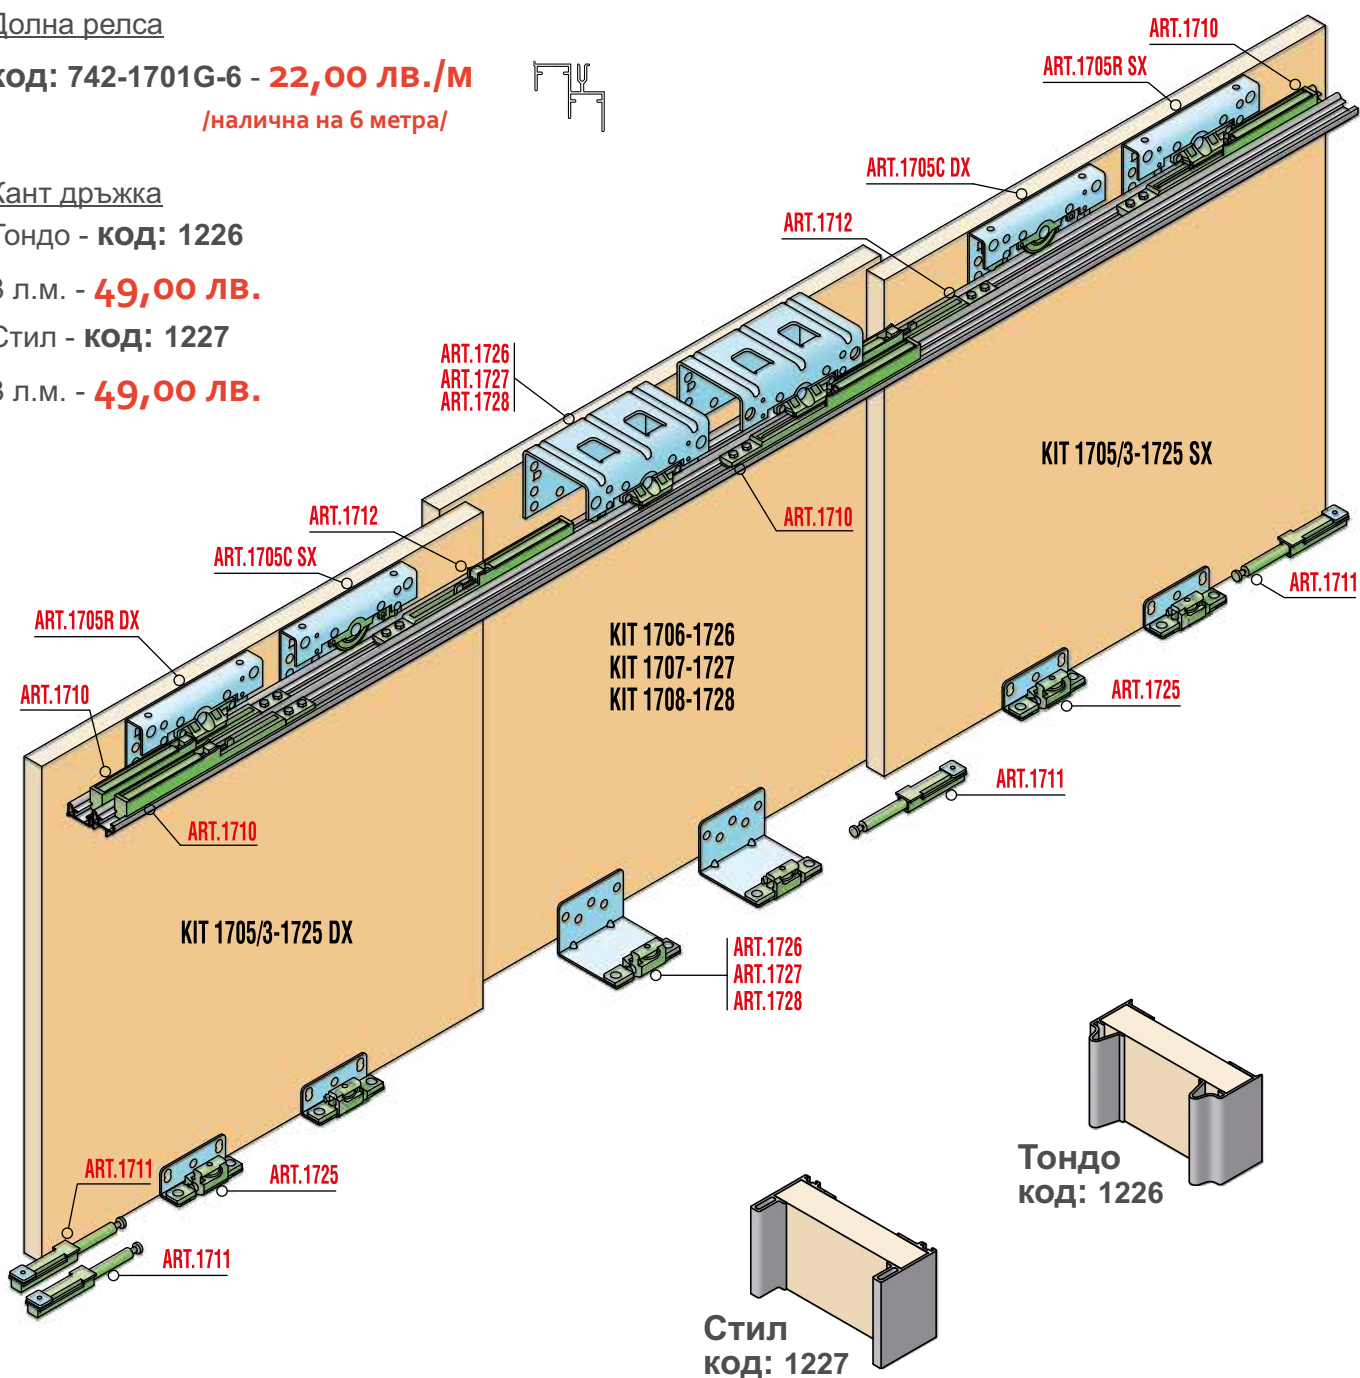

Комплект за 1 вътрешна дясна врата - код: 742-1705/3-1725DX - **115,00 лв.**

Комплект за 1 вътрешна лява врата - код: 742-1705/3-1725SX - **115,00 лв.**

Комплект за 1 външна врата (18-22 мм) - код: 742-1706-1726 - **115,00 лв.**

Комплект за 1 външна врата (24-28 мм) - код: 742-1707-1727 - **118,00 лв.**

Горна релса

код: 742-1702G - **26,40 лв./м**

/налична на 6 метра/

Долна релса

код: 742-1701G-6 - **22,00 лв./м**

/налична на 6 метра/

Кант дръжка

Тондо - код: 1226

3 л.м. - **49,00 лв.**

Стил - код: 1227

3 л.м. - **49,00 лв.**

Цена на механизъм за гардероб с 3 врати с плавно - 490,20 лв с ДДС
/без кант дръжки/