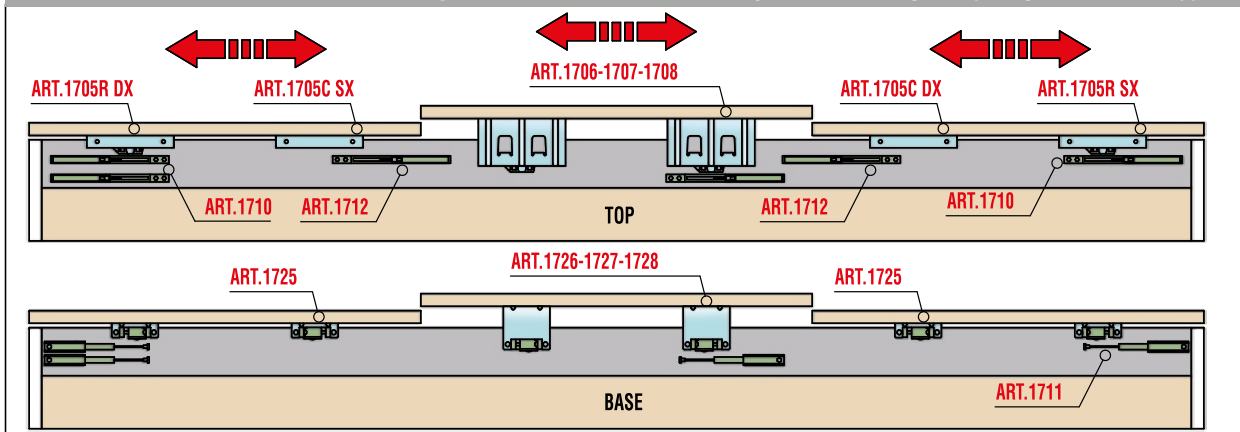

Sistema a tre ante con fermi deceleranti in apertura e chiusura / Three-doors system with closing and opening deceleration stoppers