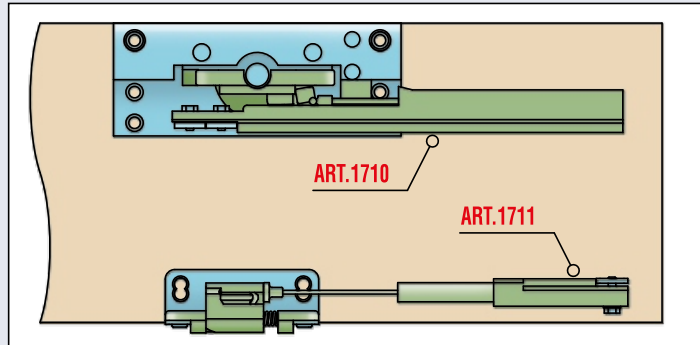

Schema Foratura ante / Doors drilling

N = SORMONTO SPALLA MOBILE / WARDROBE SIDE OVERLAP

Montaggio ante / Doors assembling

Posizionare l'anta (interna ed esterna) sull'apposita sede del profilo superiore.
Place the door (the inside and the outside one) onto the appropriate seat of the upper profile.