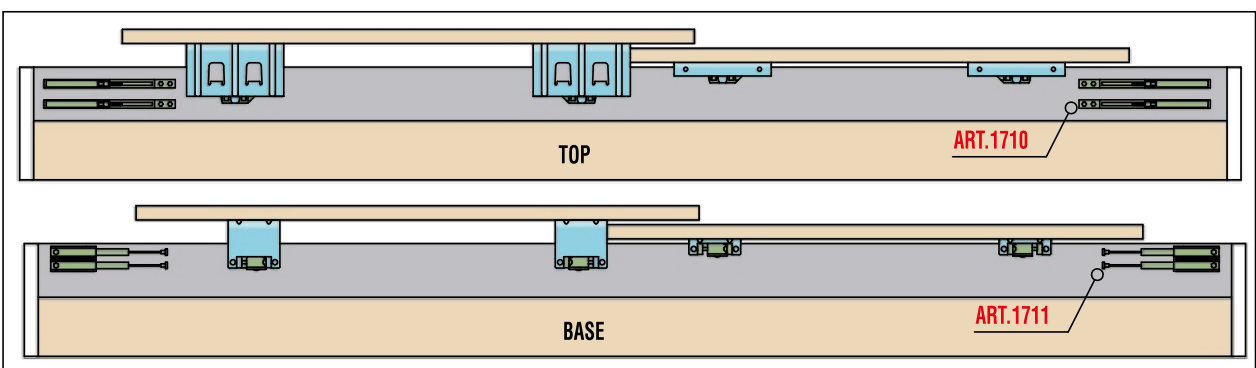

Sistema a due ante con fermi deceleranti in apertura e chiusura / Two-doors system with closing and opening deceleration stoppers