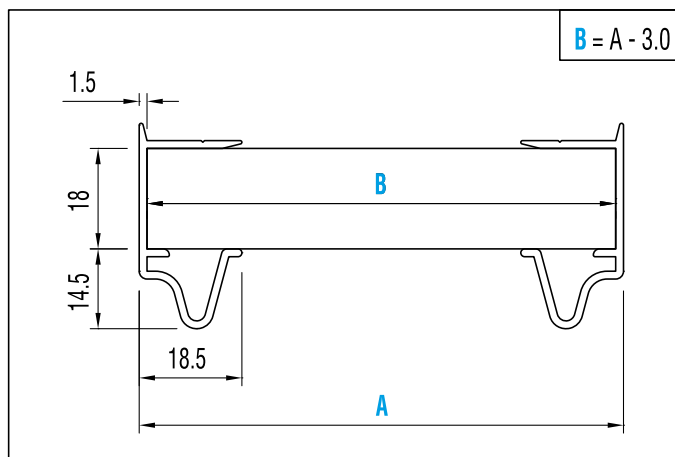

HANDLE PROFILE ART.1226