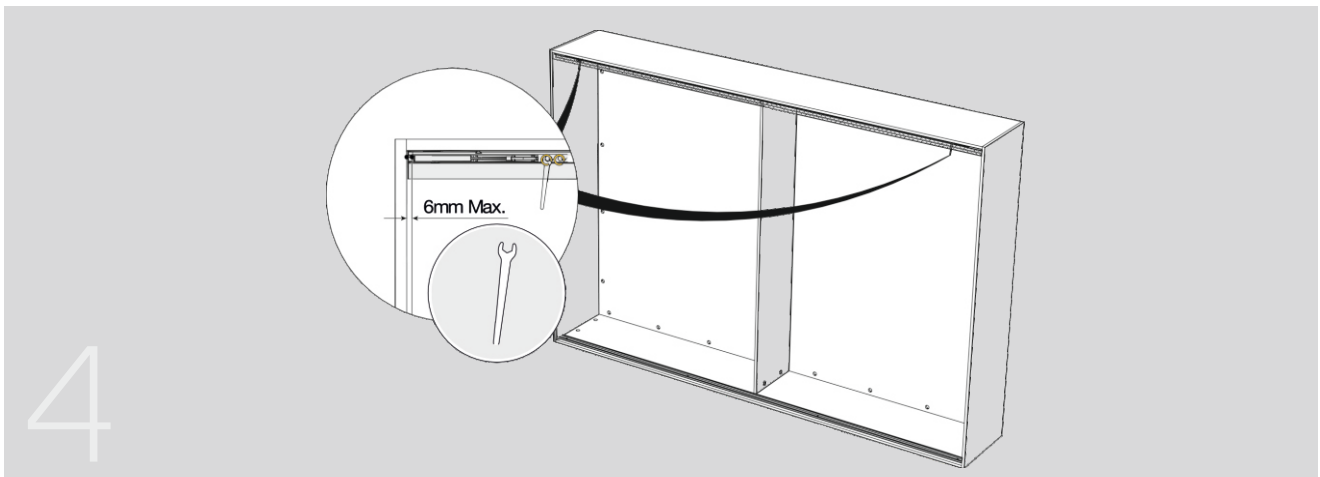

■ JUNIOR-6 INDAmatic standard

INDAmatic standard assembly

INDAmatic