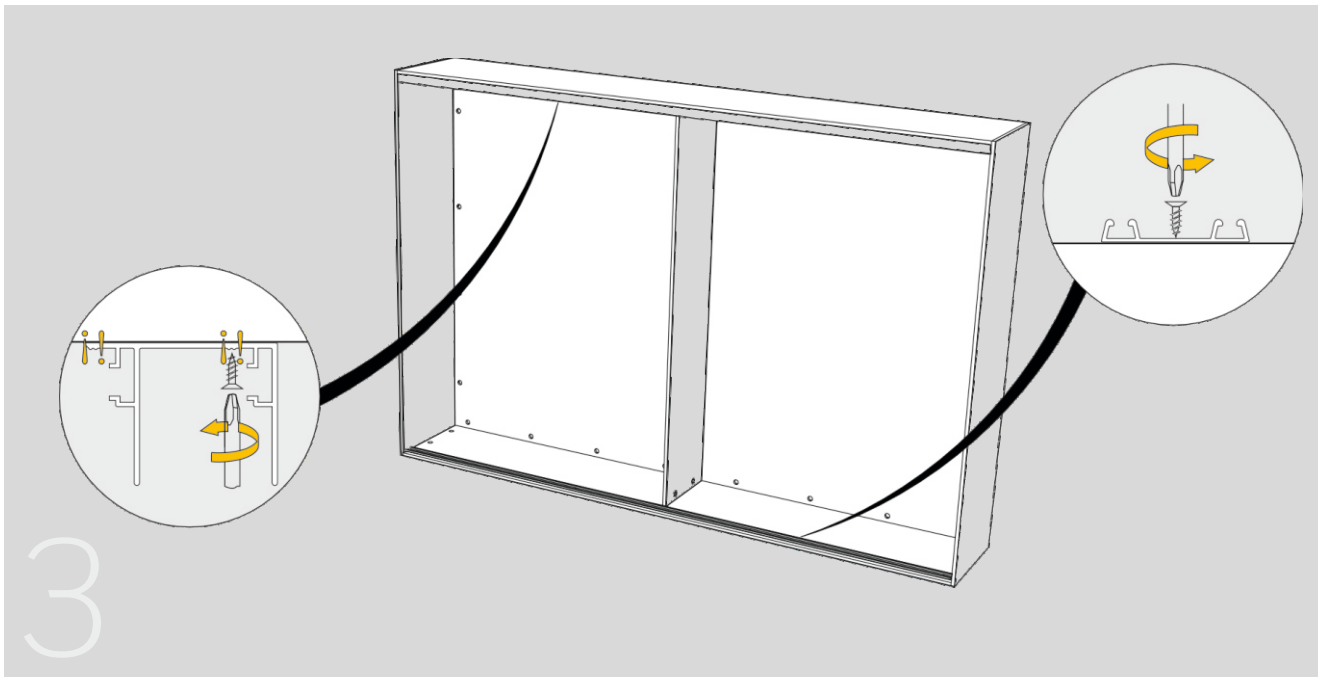

■ JUNIOR-6 INDAmatic standard

INDAmatic standard assembly

INDAmatic