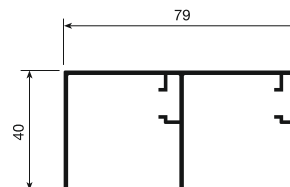

Двойна горна релса

INDAmatic		Код	Цена, лв с ДДС
Алуминий инокс	3,0 метра	22360-22.114.0283	38,25

Двойна долна релса

Алуминий инокс		Код	Цена, лв с ДДС
Алуминий инокс	3,0 метра	22360-22.114.0383	13,95

Опаковка с компоненти за **2 ВРАТИ** с плавно INDAmatic